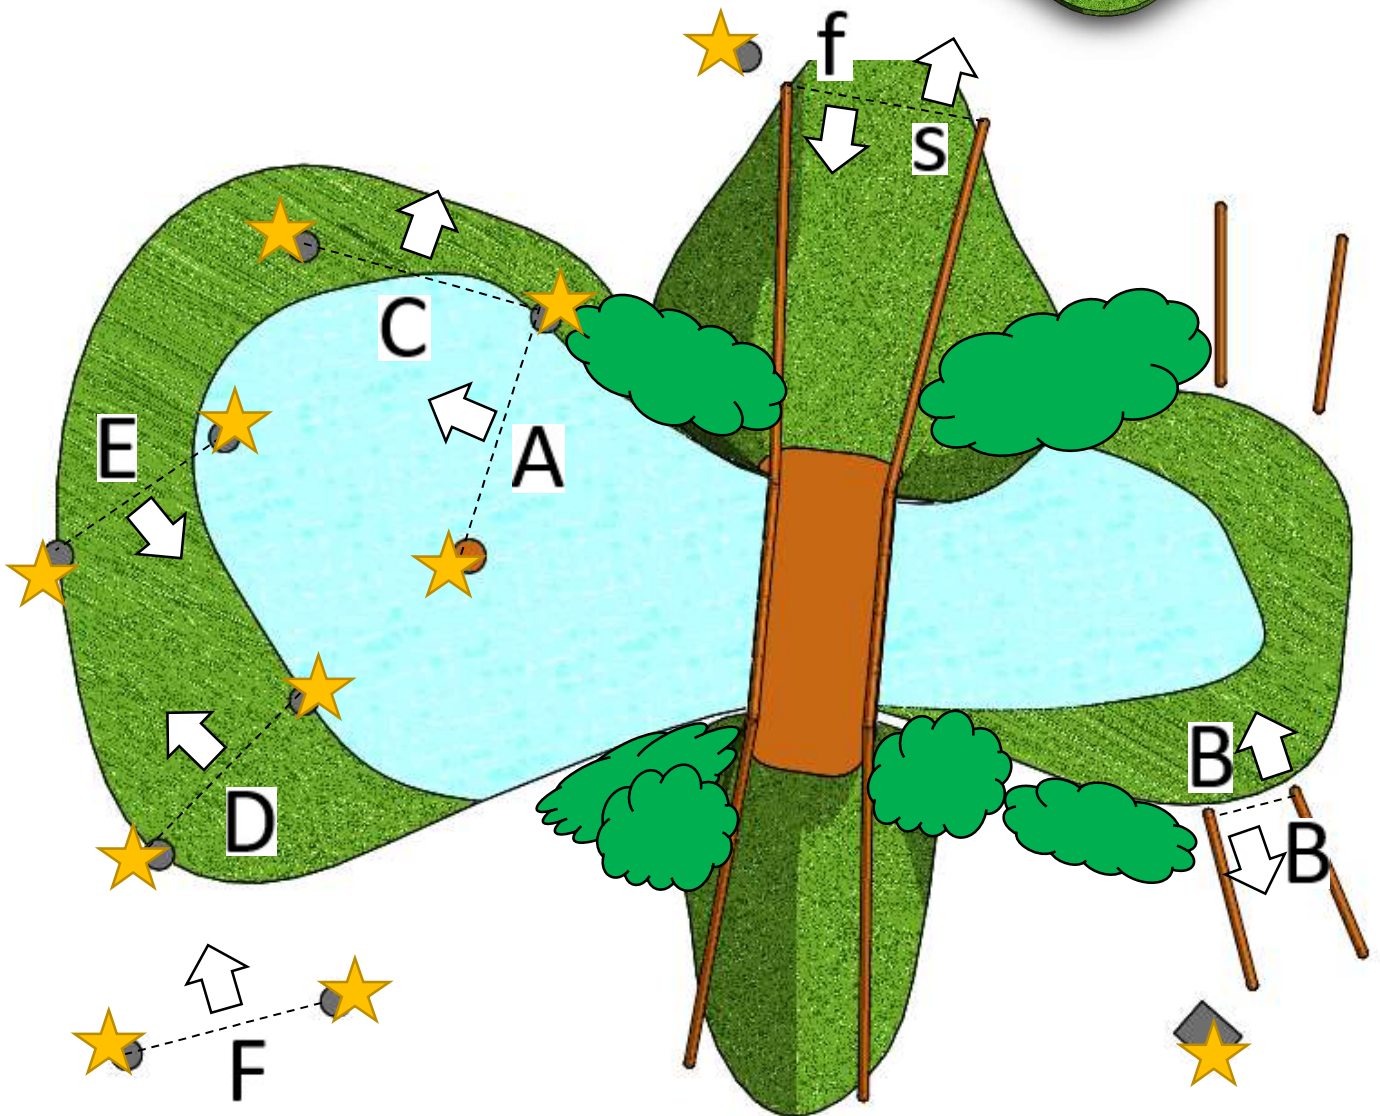

Obstacle 6

number of knock downs 11

2* dont drive the F gate (A > E)

Afhalen & bezorgen!
Bel 0514 58 1716
Dealer van o.a.

Bezoek onze winkel aan de Tjalke van der Walstraat 44f in Koudum of bestel online!

De Jager
www.voerenstrooisel.nl

Wilfried Blockx
Course designer **