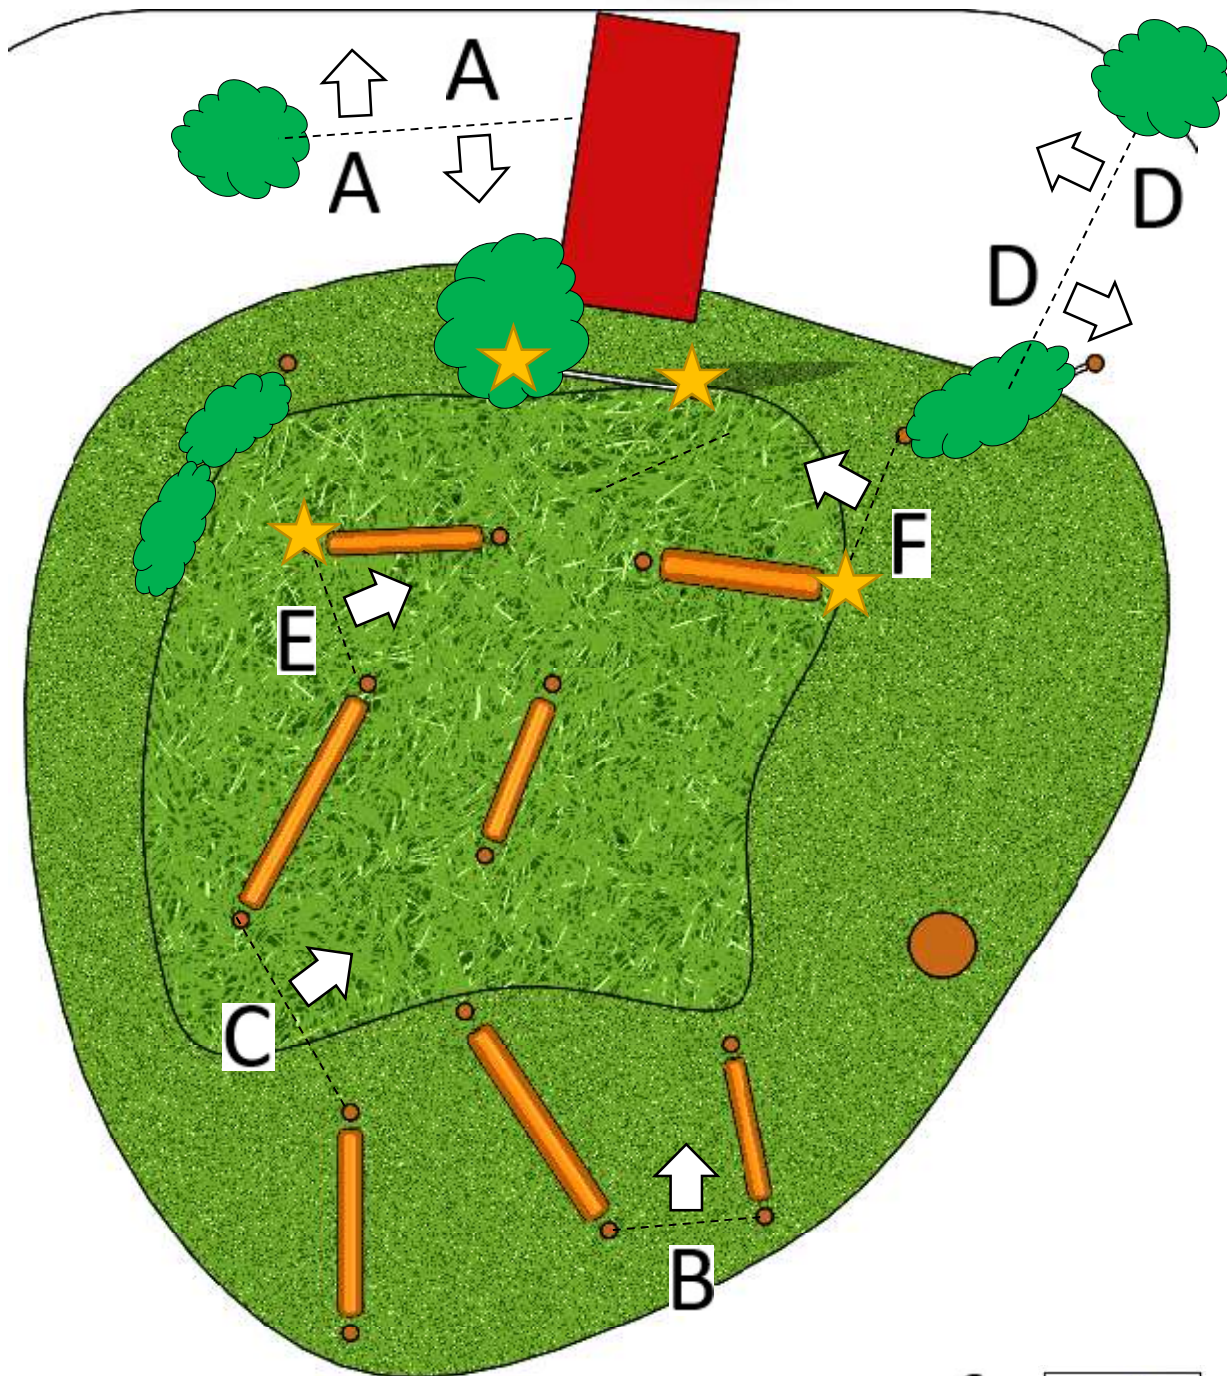

Obstacle 8

number of knockdowns 4

2* dont drive the F gate (A > E)

Tjitte de Wolff

Machines voor Landbouw & Industrie, Tuin & Park

Gaestdijk 60a, 8522 MZ Tjerkgaast - www.tjittedewolff.nl - Tel.:0514 - 531574

Wilfried Blockx
Course designer **